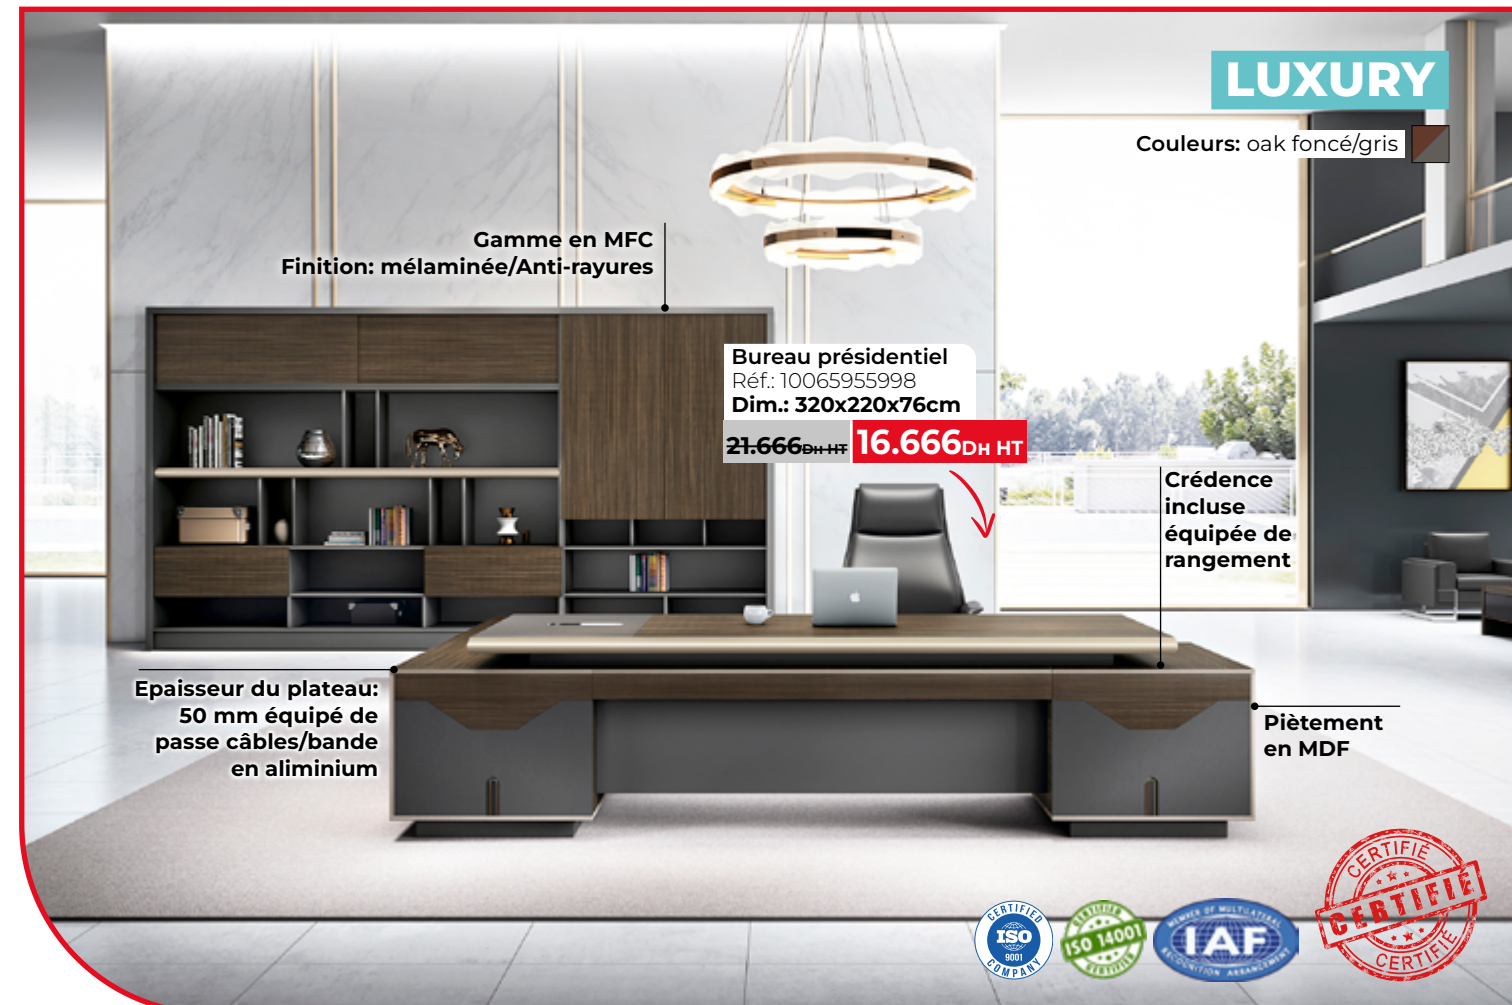

LUXURY

Couleurs: oak foncé/gris

Gamme en MFC
Finition: mélaminée/Anti-rayures

Bureau présidentiel
Réf.: 10065955998
Dim.: 320x220x76cm

~~21.666^{DH HT}~~ **16.666^{DH HT}**

Crédence incluse équipée de rangement

Épaisseur du plateau: 50 mm équipé de passe câbles/bande en aluminium

Piètement en MDF

TABLE DE RÉUNION

Dim.: 240x120x76cm
Réf.: 10065957998

~~7.999^{DH HT}~~ **11.666^{DH HT}**