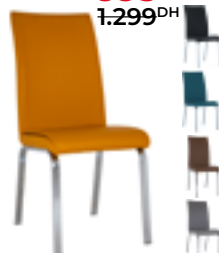

995^{DH}
~~1.299^{DH}~~

CHAISE LEONORA

Couleurs: moutarde, gris foncé, marron, bleu ou noir
Réf.: 10033252129/2234/2333/2481/2420