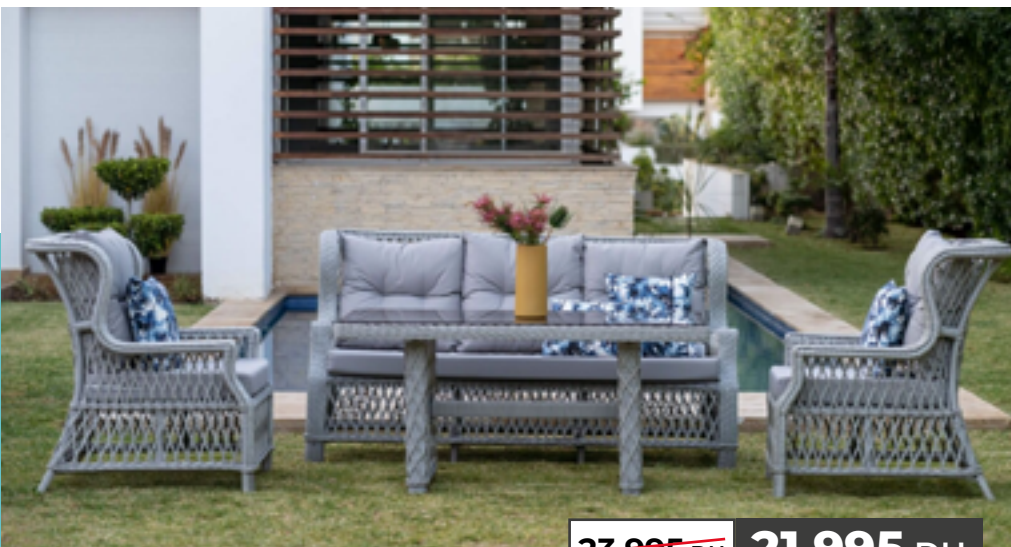

UN CHIC
INTEMPOREL

**SET CANAPÉ 3 PLACES
+ 2 FAUTEUILS
+ TABLE HAUTE**

Réf: 10063691361

Couleur: ☐

~~23.995~~ DH **21.995** DH