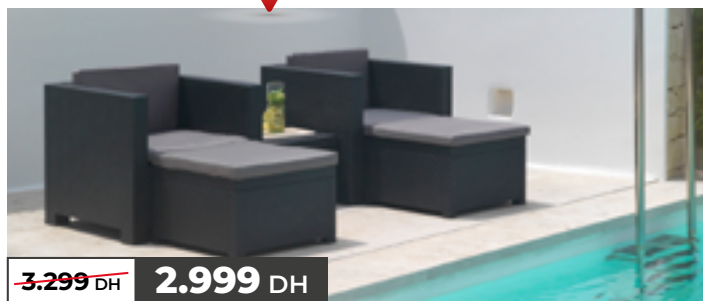

~~11.999~~ DH **6.999** DH

SET TABLE CARRÉE AVEC 4 FAUTEUILS + 4 POUFS

Réf: 10067059482

Couleur: ■

SIRA **NOUVEAUTÉ**

~~3.299~~ DH **2.999** DH

SET RELAX 2 FAUTEUILS AVEC 2 REPOSES PIEDS + TABLE BASSE

Réf: 10094161482