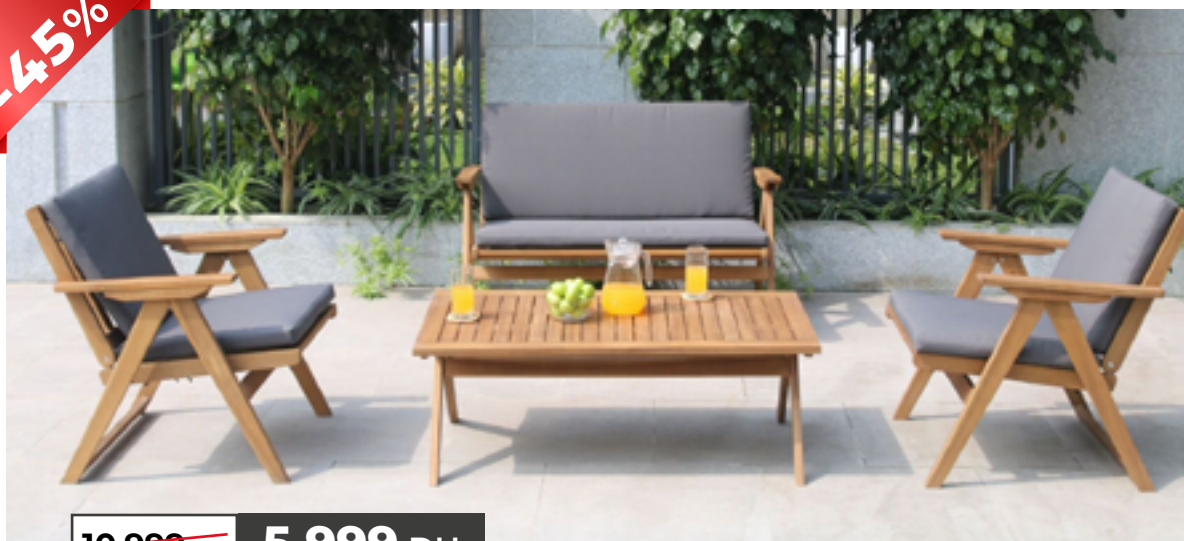

Réf: 10092402270/10092401400/10092403294

Couleurs:

~~1.999~~ DH **1.499** DH

SÉLECTION BOIS ACACIA

~~2.299 DH~~ **1.599 DH**

SET TABLE CARRÉE AVEC 2 CHAISES PLIABLES EN ACACIA

Réf: 10049879289

Couleur:

-32%

~~4.399 DH~~ **2.999 DH**

SET TABLE RECTANGULAIRE AVEC 4 CHAISES PLIABLES EN ACACIA

Réf: 10049880289

Couleur:

Collection
EXOTICA

-45%

~~10.999 DH~~ **5.999 DH**

SET CANAPÉ 2 PLACES + 2 FAUTEUILS + TABLE BASSE EN ACACIA

Réf: 10049881289

Couleur:

UNE TOUCHE D'EXOTISME
ET DE PURETÉ

-56%

**CHAISE PLIABLE AVEC
BANDOULIÈRE ACACIA**

Dim.: 42x44x72 cm

Réf: 10060625234