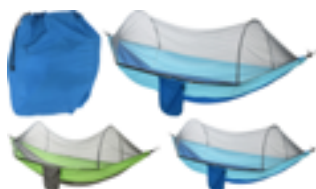

209 DH

HAMMOCK kit de fixation pour hamak

Réf.: 10081300285
Couleur:

~~299 DH~~ **259 DH**

Hamac HAMMOCK 200x100 cm en polyester multicolore

Réf.: 10081302214
Multicolor

~~659 DH~~ **599 DH**

Hamac HAMMOCK avec moustiquaire