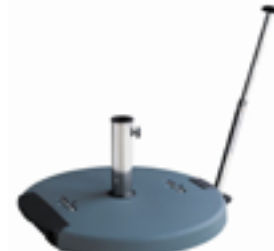

Couleurs:

~~2.029 DH~~
1.799 DH

BASE PARASOL CARREE À ROULETTES EN GRANITE AVEC POIGNEE 40Kg

Réf: 10061016313

Couleur:

1.879 DH

BASE PARASOL À ROULETTES EN GRANITE AVEC POIGNEE BRAS 50Kg

Réf: 10061014234

Couleur:

1.999 DH

BASE PARASOL RONDE EN BETON AVEC POIGNEE 60Kg

Réf: 10072334313

Couleur:

CHAISES

NOUVEAUTÉ

~~179 DH~~ **149 DH**