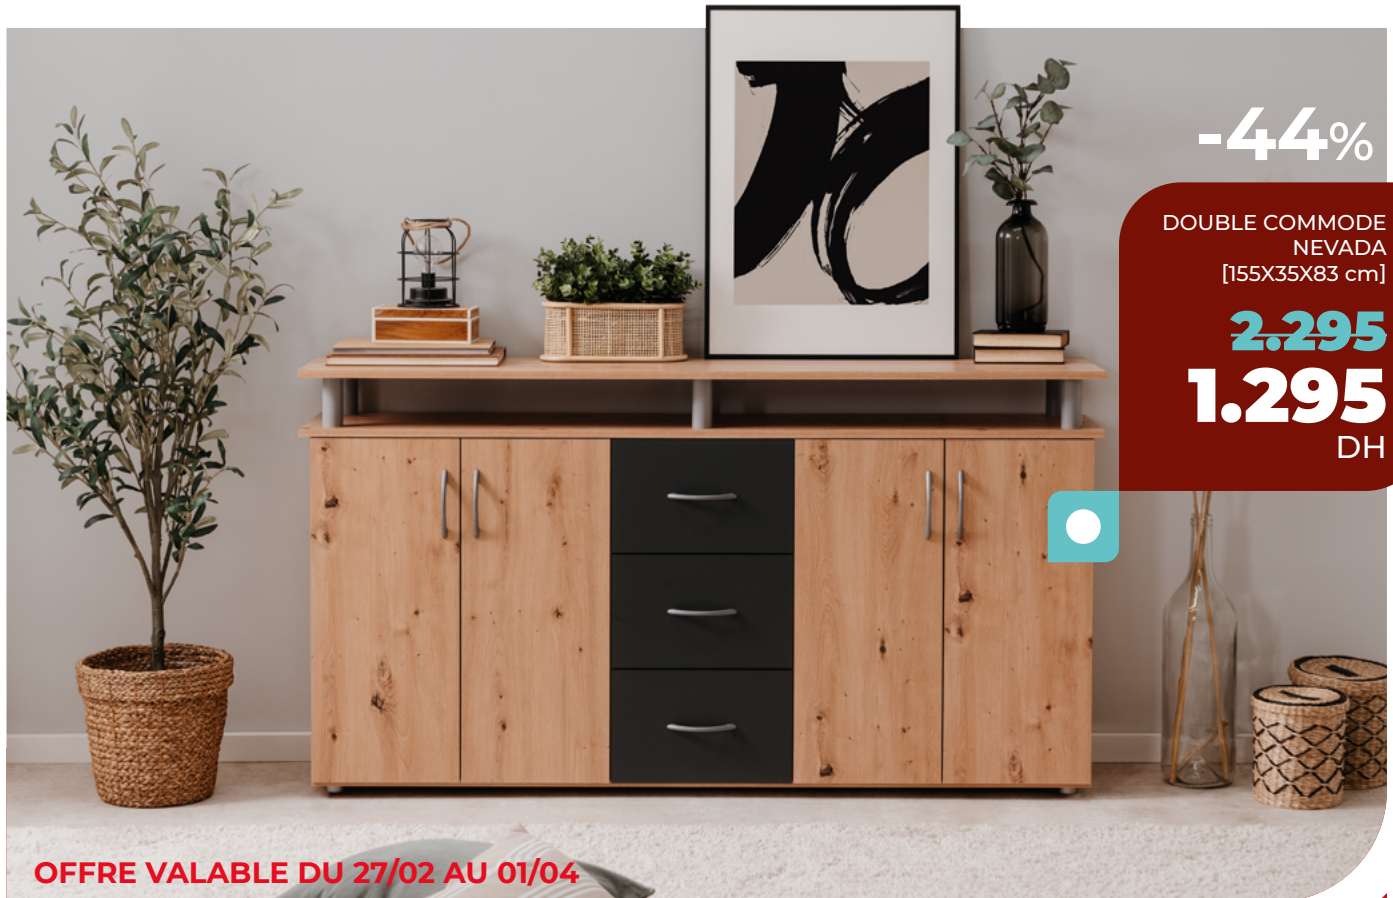

KITEA

NE CHERCHEZ PLUS ! TROUVEZ !

AVEC NOS SOLUTIONS DE RANGEMENT,
VOUS AVEZ TOUJOURS SOUS LA MAIN CE DONT VOUS AVEZ BESOIN !

-44%

DOUBLE COMMODE
NEVADA
[155X35X83 cm]

2.295

1.295
DH

OFFRE VALABLE DU 27/02 AU 01/04