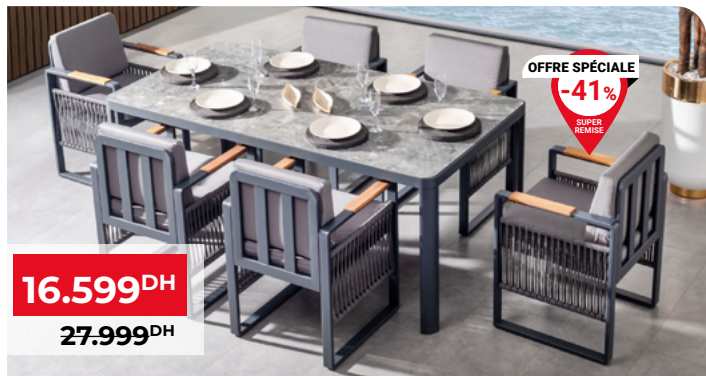

DIOR Couleurs: ☒ ☐ ☐
Réf.: 10070521249/10070522343
Set aluminium tissage en corde 3+1+1 avec table basse

16.599^{DH}
~~27.999^{DH}~~

OFFRE SPÉCIALE
-41%
SUPER REMISE

ARGOS Couleur: ☐ ☒
Réf.: 10079642375 Table a manger argos + 6 chaises corde/aluminium