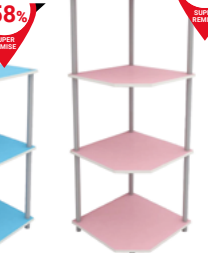

HVP Bibliothèque
Couleur: blanc
Dim.: 62x24x165 cm
Réf.: 10065887315