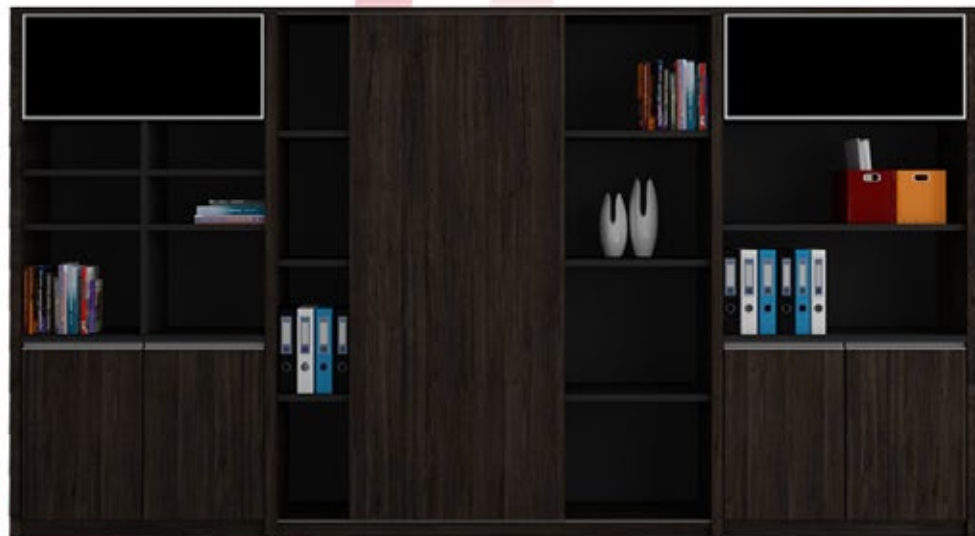

Grand élément mural portes coulissantes
Dim.: 360x400x220 cm
Réf.: 10033908492

BUREAUTIQUE