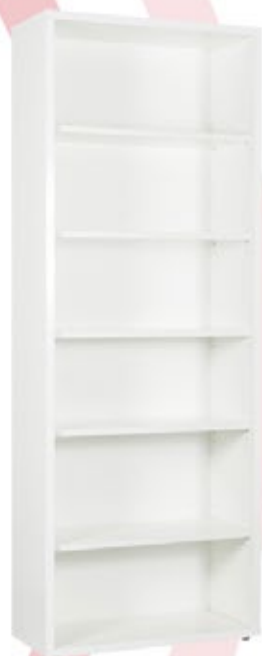

Colonne 6 niches
Dim.: 44x36x217 cm
Réf.: 10034092315

Étagère 6 niches
Dim.: 82x36x217 cm
Réf.: 10034087315