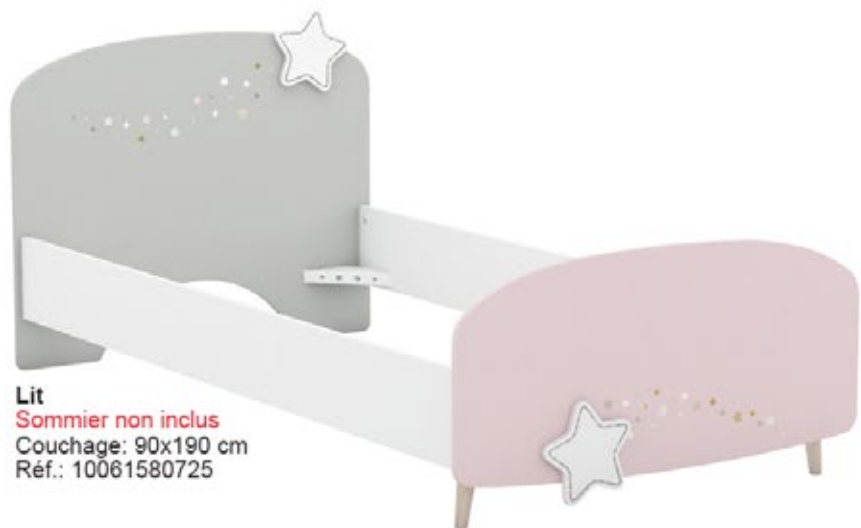

Commode
Dim.: 87x41x87 cm
Réf.: 10061581725

STELLA

Lit
Sommier non inclus
Couchage: 90x190 cm
Réf.: 10061580725