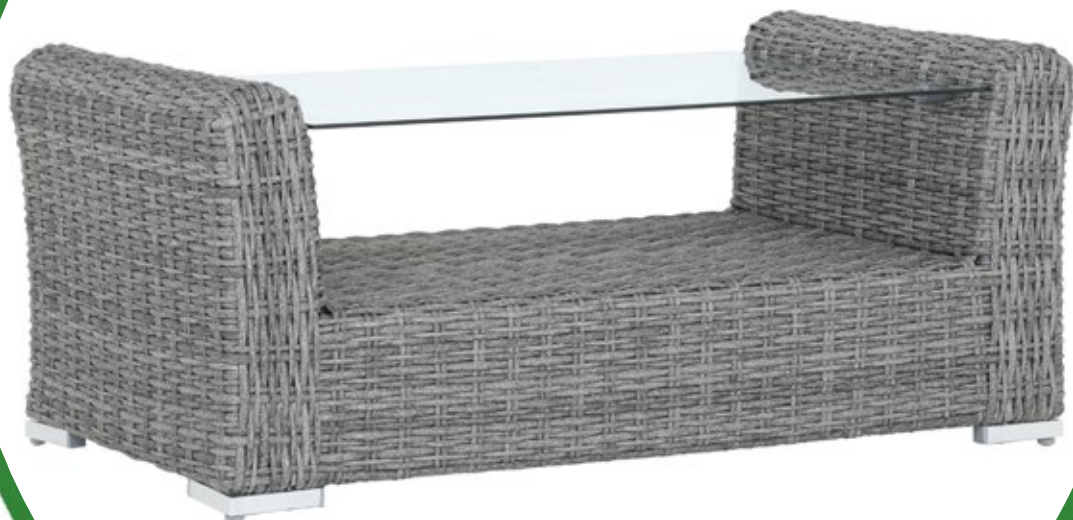

MOOREA

Table basse
en résine synthétique tressée,
plateau en verre
Couleur: gris
Dim.: 106x57x44 cm
Réf.: 10050206313

LIVRAISON
GRATUITE

MONTAGE
GRATUIT

24
Mois

CRÉDIT
GRATUIT

SAV

JARDIN ET EXTERIEUR