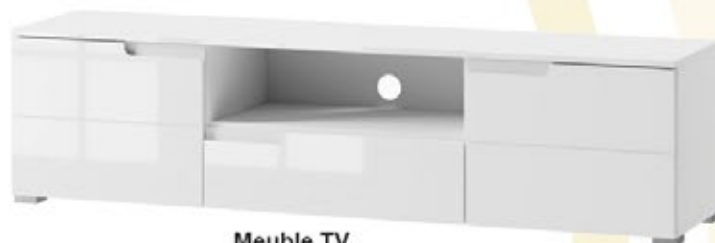

SÉJOUR

SELENE

SELENE

Table à manger extensible
Dim.: 160-234x90x76 cm
Réf.: 10049289596

Etagère
Dim.: 165x22x21 cm
Réf.: 10049286596

Buffet
Dim.: 165x40x80 cm
Réf.: 10049279596

Meuble TV
Dim.: 165x39x42 cm
Réf.: 10049284596