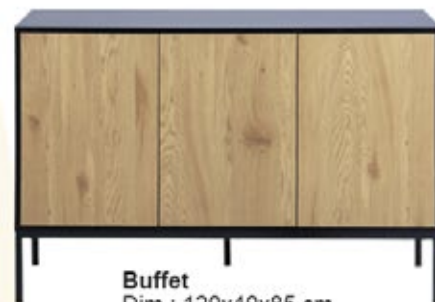

Buffet
Dim.: 120x40x85 cm
Réf.: 10049736541