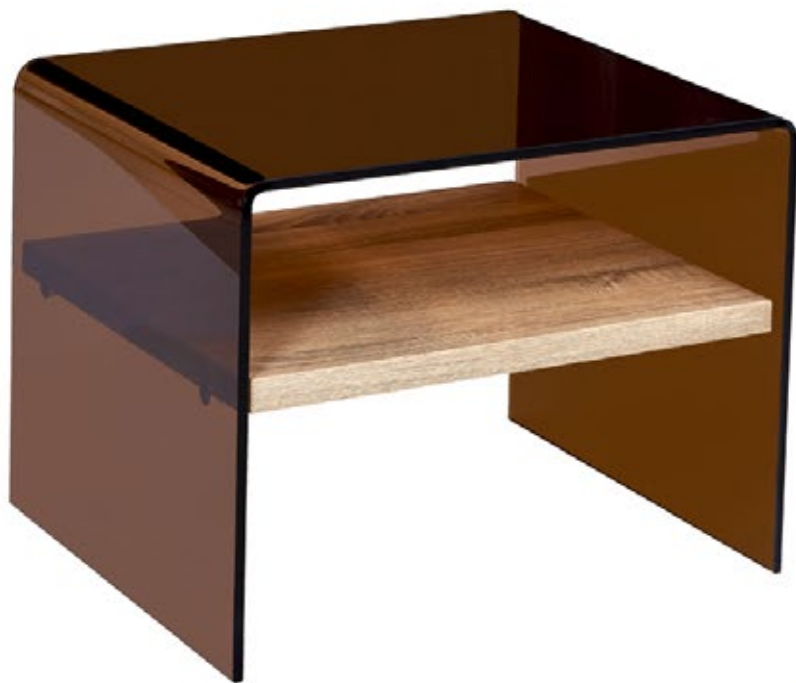

FAIRY

Table basse en verre trempé,
niche en MDF

Couleur: marron/chêne

Dim.: 110x55x35 cm

Réf.: 10048048314

FAIRY

Table de coin en verre trempé,
niche en MDF

Couleur: marron/chêne