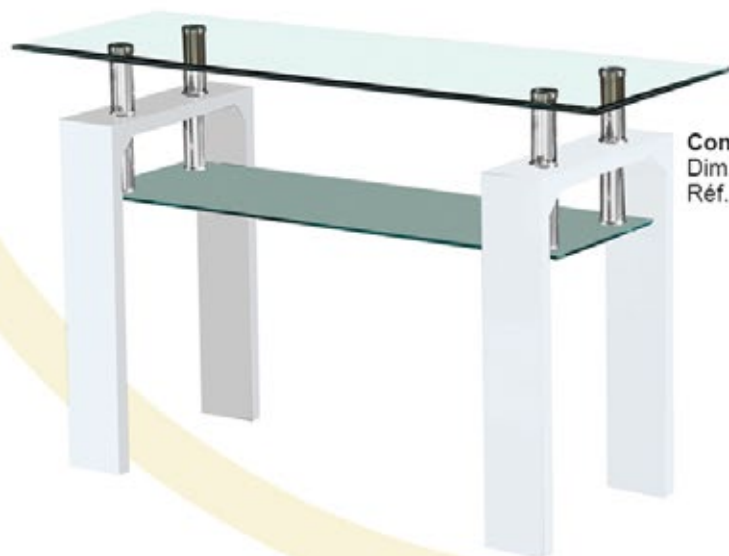

SÉJOUR

PODIUM

Table basse
Dim.: 110x60x45 cm
Réf.: 10040449315

Meuble TV
Dim.: 120x45x50 cm
Réf.: 10039748315

Console
Dim.: 110x45x75 cm
Réf.: 10039746315

Table à manger
Dim.: 160x80x75 cm
Réf.: 10039740315