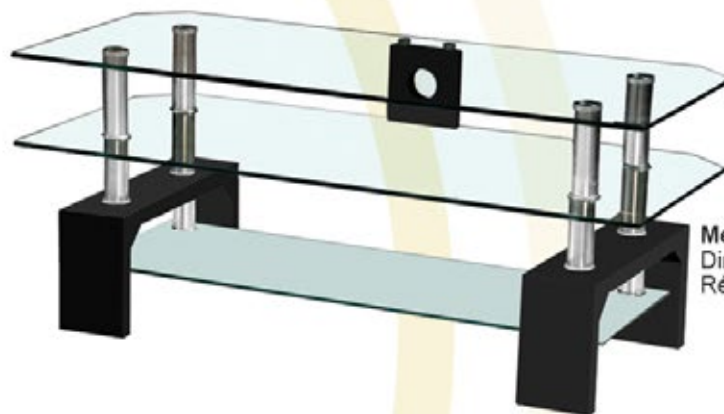

SÉJOUR

PODIUM

PODIUM

Table basse
Dim.: 110x60x45 cm
Réf.: 10039744234

Meuble TV
Dim.: 120x45x50 cm
Réf.: 10039749234

Console
Dim.: 110x45x75 cm
Réf.: 10040418234

Table à manger
Dim.: 160x80x75 cm
Réf.: 10039741234

SÉJOUR

PODIUM

Table basse
Dim.: 110x60x45 cm
Réf.: 10040449315

Meuble TV
Dim.: 120x45x50 cm
Réf.: 10039748315

Console
Dim.: 110x45x75 cm
Réf.: 10039746315

Table à manger
Dim.: 160x80x75 cm
Réf.: 10039740315