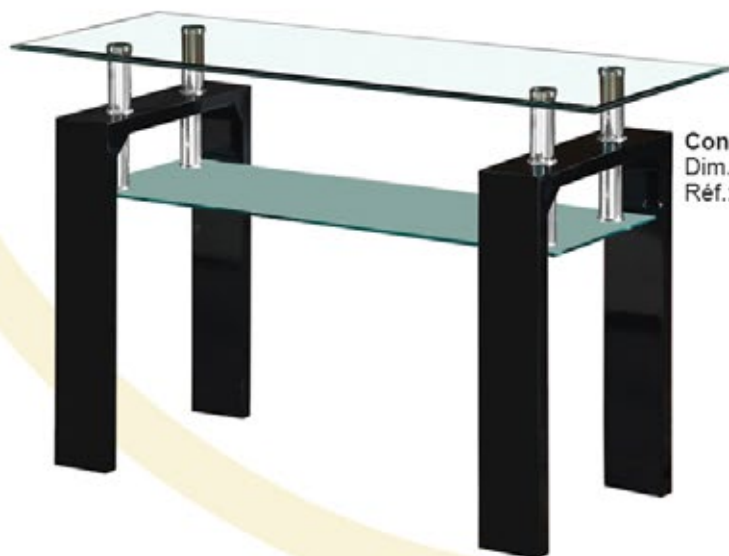

SÉJOUR

PODIUM

PODIUM

Table basse
Dim.: 110x60x45 cm
Réf.: 10039744234

Meuble TV
Dim.: 120x45x50 cm
Réf.: 10039749234

Console
Dim.: 110x45x75 cm
Réf.: 10040418234

Table à manger
Dim.: 160x80x75 cm
Réf.: 10039741234

SÉJOUR

PODIUM

Table basse
Dim.: 110x60x45 cm
Réf.: 10040449315

Meuble TV
Dim.: 120x45x50 cm
Réf.: 10039748315

Console
Dim.: 110x45x75 cm
Réf.: 10039746315

Table à manger
Dim.: 160x80x75 cm
Réf.: 10039740315