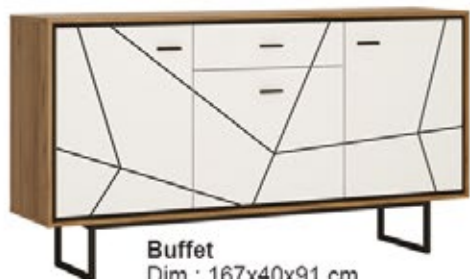

SÉJOUR

BROLO

BROLO

Table à manger extensible
Dim.: 160-200x90x76 cm
Réf.: 10049296596

Table basse
Dim.: 107x70x43 cm
Réf.: 10049295596

Meuble TV
Dim.: 167x40x75 cm
Réf.: 10049282596

Petite étagère
Dim.: 167x21x22 cm
Réf.: 10049291596

Grande étagère
Dim.: 197x21x22 cm
Réf.: 10049292596

Buffet
Dim.: 167x40x91 cm
Réf.: 10049285596

Vitrine 1 porte
Dim.: 85x37x181 cm
Réf.: 10049293596

Grand buffet
Dim.: 197x40x91 cm
Réf.: 10049290596

Grande vitrine + LED
Dim.: 107x37x209 cm
Réf.: 10049298596