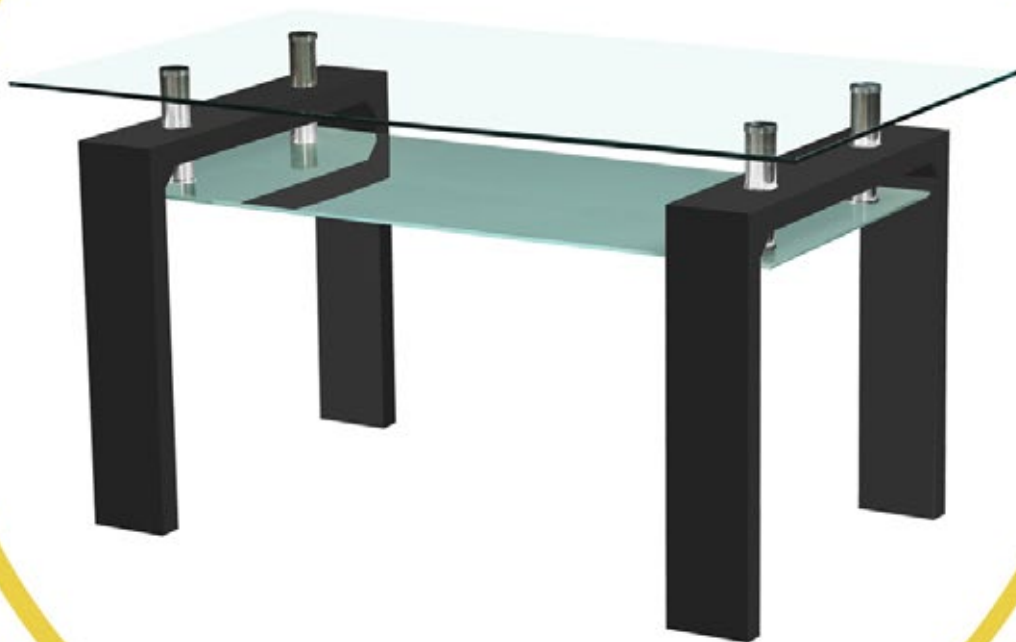

Table plateau en verre,
base en bois
Couleur: chêne
Dim.: 160x80x75 cm
Réf.: 10029120541

LIVRAISON
GRATUITE

MONTAGE
GRATUIT

24
Mois
CRÉDIT
GRATUIT

SAV

PODIUM

Table plateau en verre,
base en bois
Couleur: high gloss blanc
Dim.: 160x80x75 cm
Réf.: 10029120315