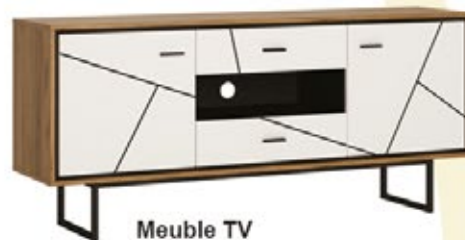

SÉJOUR

BROLO

BROLO

Table à manger extensible
Dim.: 160-200x90x76 cm
Réf.: 10049296596

Table basse
Dim.: 107x70x43 cm
Réf.: 10049295596

Meuble TV
Dim.: 167x40x75 cm
Réf.: 10049282596

Petite étagère
Dim.: 167x21x22 cm
Réf.: 10049291596

Grande étagère
Dim.: 197x21x22 cm
Réf.: 10049292596

Buffet
Dim.: 167x40x91 cm
Réf.: 10049285596

Vitrine 1 porte
Dim.: 85x37x181 cm
Réf.: 10049293596

Grand buffet
Dim.: 197x40x91 cm
Réf.: 10049290596

Grande vitrine + LED
Dim.: 107x37x209 cm
Réf.: 10049298596