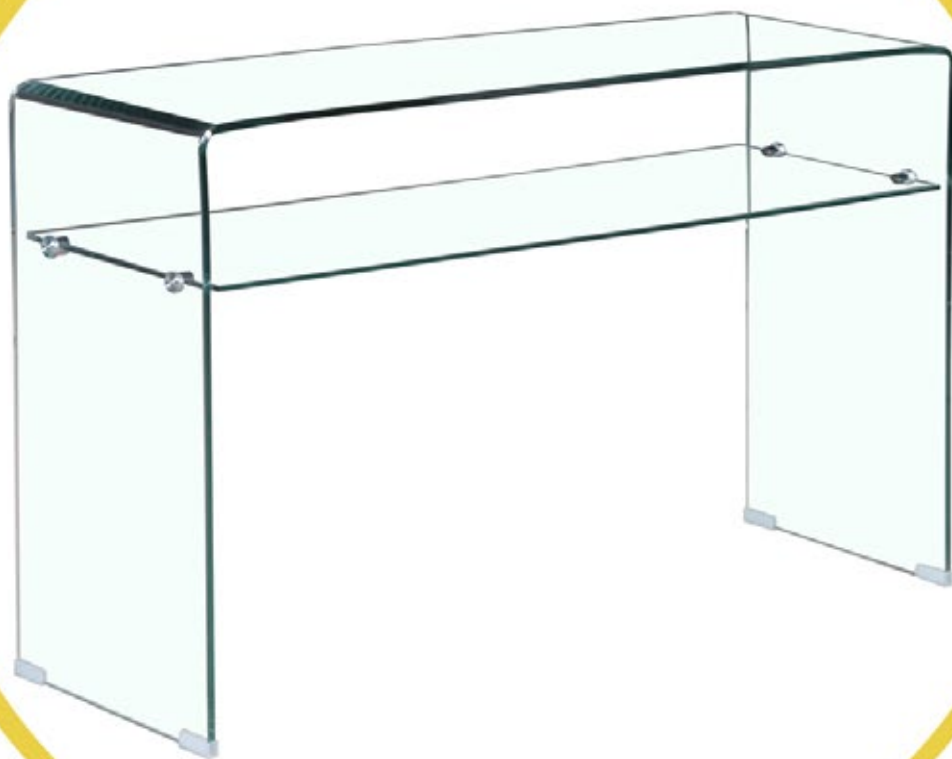

SAV

FITO

Table basse en verre trempé
Couleur: transparent
Dim.: 125x60x48 cm
Réf.: 10027652285

FITO

3 tables gigognes
en verre trempé

Couleur: transparent

Hauteurs: 60 cm, 50 cm & 45 cm

Réf.: 10027653285