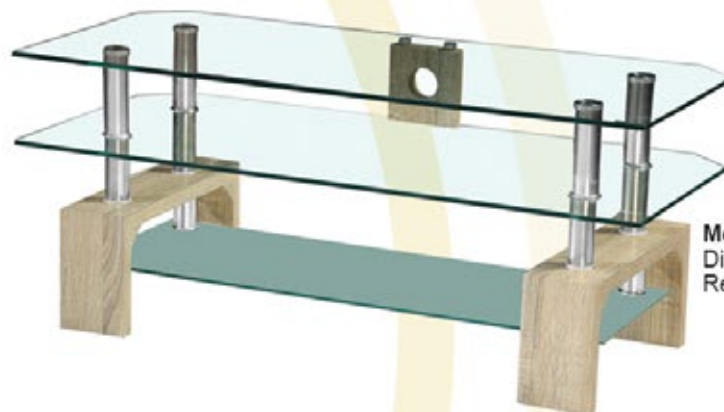

SÉJOUR

PODIUM

Table basse
Dim.: 110x60x45 cm
Réf.: 10040443246

Console
Dim.: 110x45x75 cm
Réf.: 10039745246

Meuble TV
Dim.: 120x45x50 cm
Réf.: 10039747246

Table à manger
Dim.: 160x80x75 cm
Réf.: 10039739246