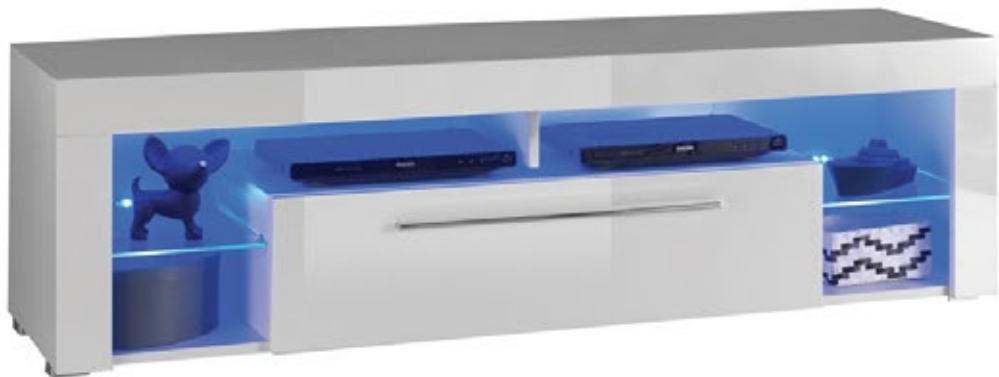

TURYN

Meuble TV avec LED
1 tiroir 4 niches
Couleur: blanc brillant
Dim.: 153x44x44 cm
Réf.: 10047225596