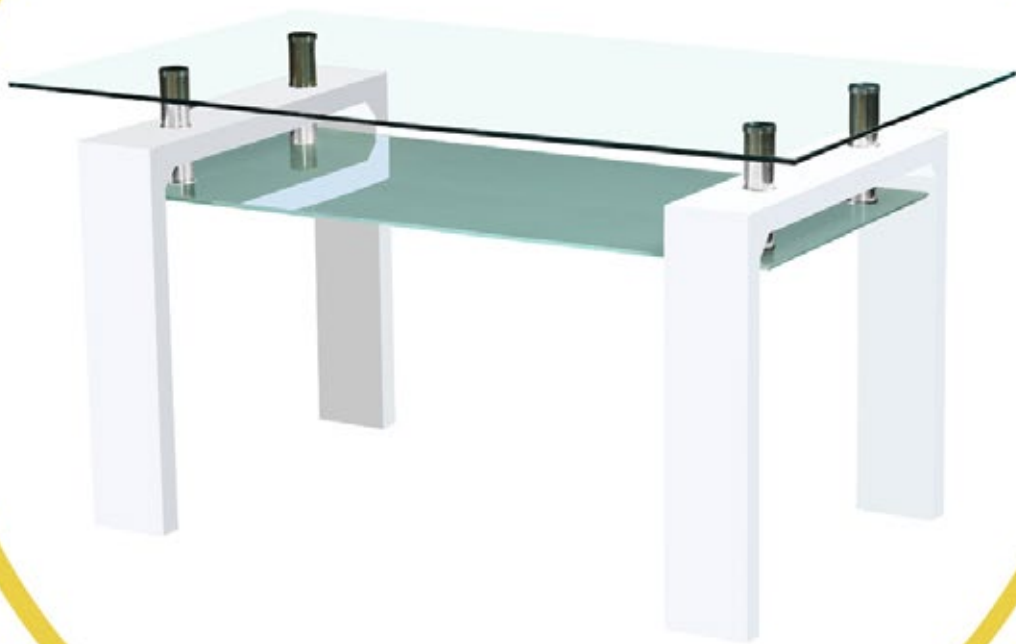

Table plateau en verre,
base en bois
Couleur: chêne
Dim.: 160x80x75 cm
Réf.: 10029120541

LIVRAISON
GRATUITE

MONTAGE
GRATUIT

24
Mois
CRÉDIT
GRATUIT

SAV

PODIUM

Table plateau en verre,
base en bois
Couleur: high gloss blanc
Dim.: 160x80x75 cm
Réf.: 10029120315