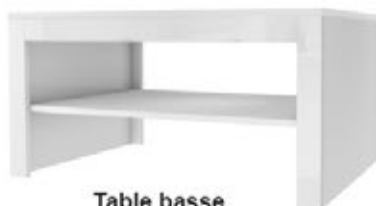

SÉJOUR

SELENE

SELENE

Table à manger extensible
Dim.: 160-234x90x76 cm
Réf.: 10049289596

Etagère
Dim.: 165x22x21 cm
Réf.: 10049286596

Buffet
Dim.: 165x40x80 cm
Réf.: 10049279596

Meuble TV
Dim.: 165x39x42 cm
Réf.: 10049284596