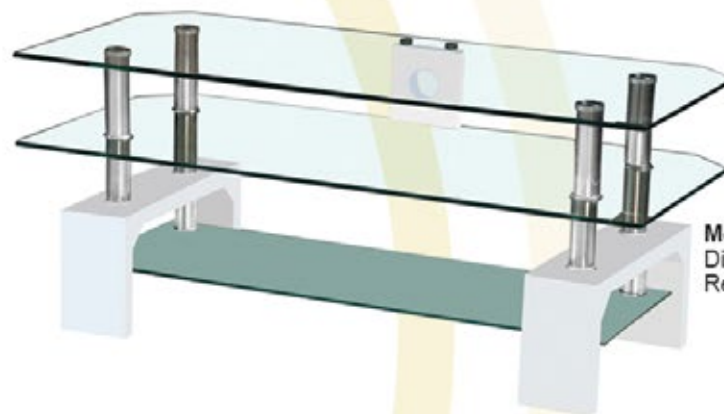

Meuble TV
Dim.: 120x45x50 cm
Réf.: 10039748315