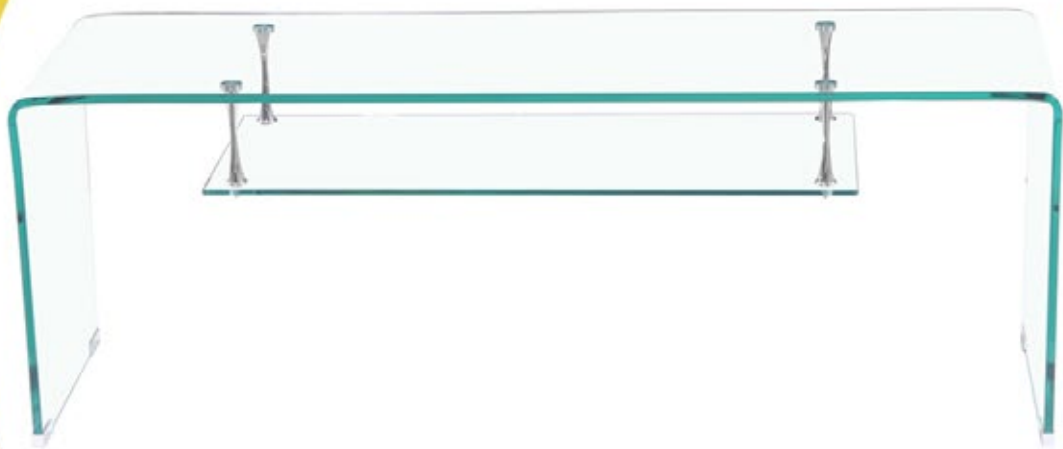

SAV

FITO

Table basse en verre trempé
Couleur: transparent
Dim.: 125x60x48 cm
Réf.: 10027652285

FITO

3 tables gigognes
en verre trempé

Couleur: transparent

Hauteurs: 60 cm, 50 cm & 45 cm

Réf.: 10027653285

FLAIR

Console en verre trempé

Couleur: transparent

Dim.: 125x40x76 cm

Réf.: 10027656285

FLAIR

Meuble TV en verre trempé
Couleur: transparent
Dim.: 126x40x45 cm
Réf.: 10027657285

FLAIR