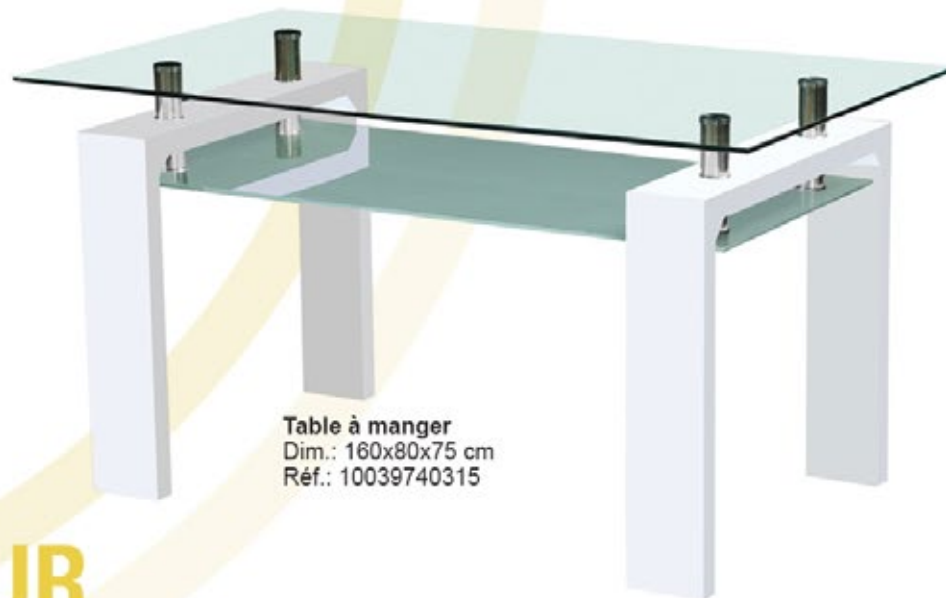

SÉJOUR

PODIUM

Table basse
Dim.: 110x60x45 cm
Réf.: 10040449315

Meuble TV
Dim.: 120x45x50 cm
Réf.: 10039748315

Console
Dim.: 110x45x75 cm
Réf.: 10039746315

Table à manger
Dim.: 160x80x75 cm
Réf.: 10039740315