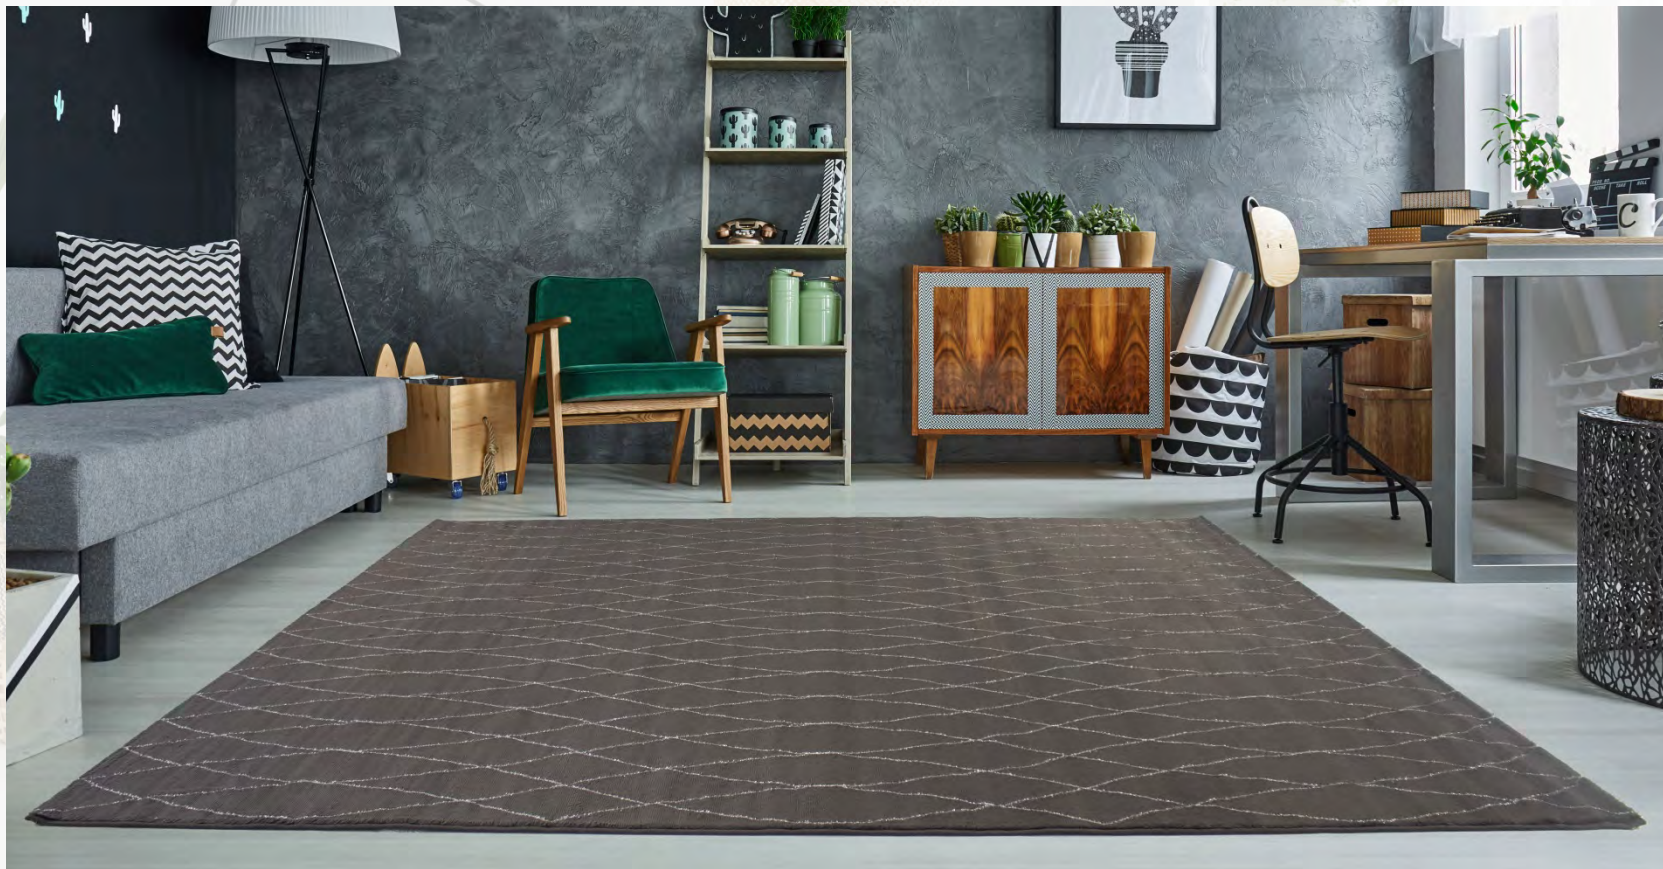

TAPIS LUREX RAYURE GRIS ARGENT

REF: 10041171

DIMENSION: 200x290 CM

PRIX: 1499,00 DHS