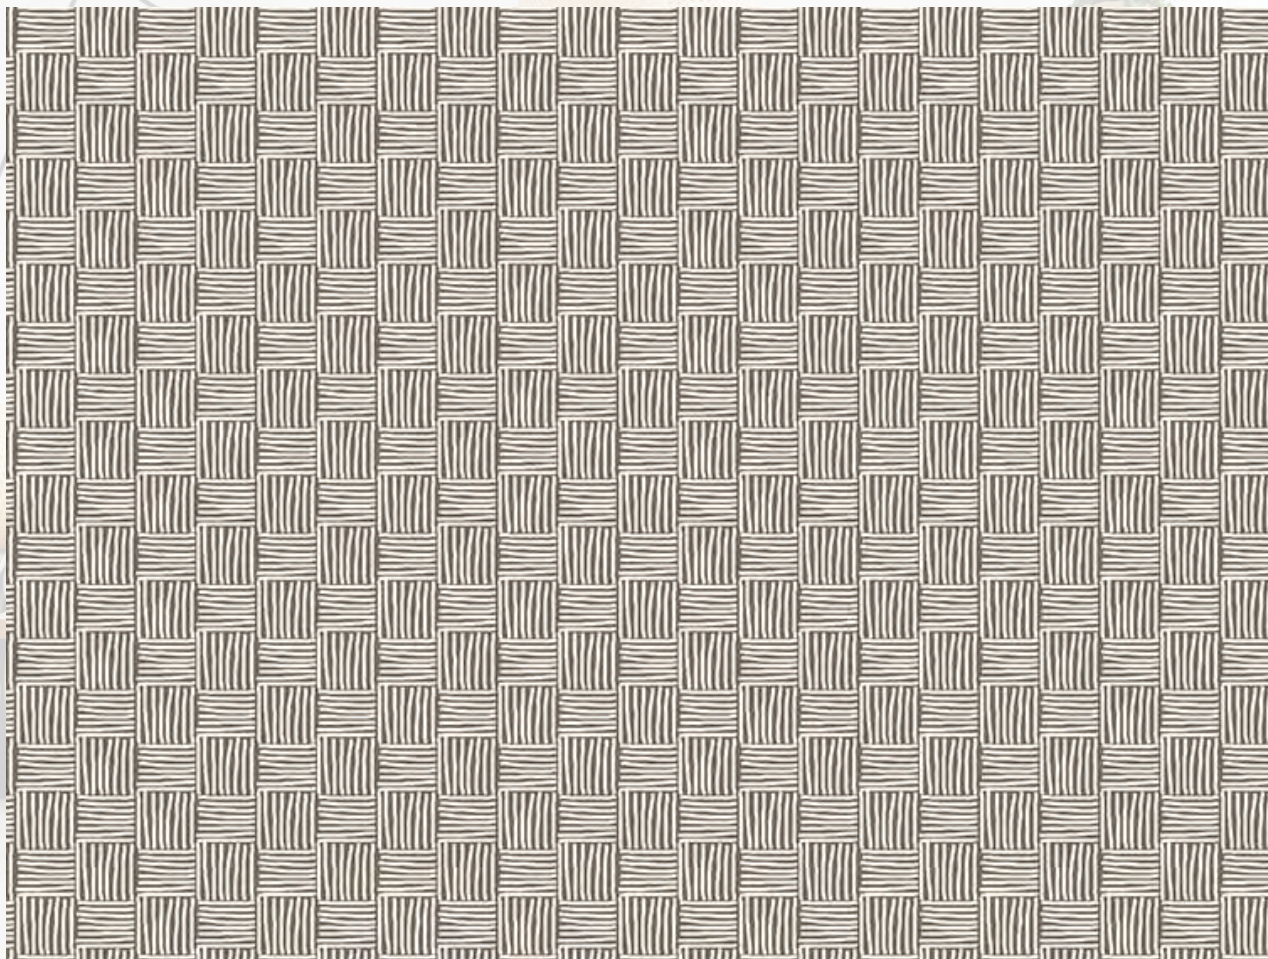

TAPIS SUNNY CARREAUX MARRON

REF: 10041204

REF: 10041205

DIMENSION: 150x200 CM

DIMENSION: 160x230 CM

PRIX: 599,00 DHS

PRIX: 799,00 DHS

PRIX PROMO: 399,00 DHS

PRIX PROMO: 499,00 DHS